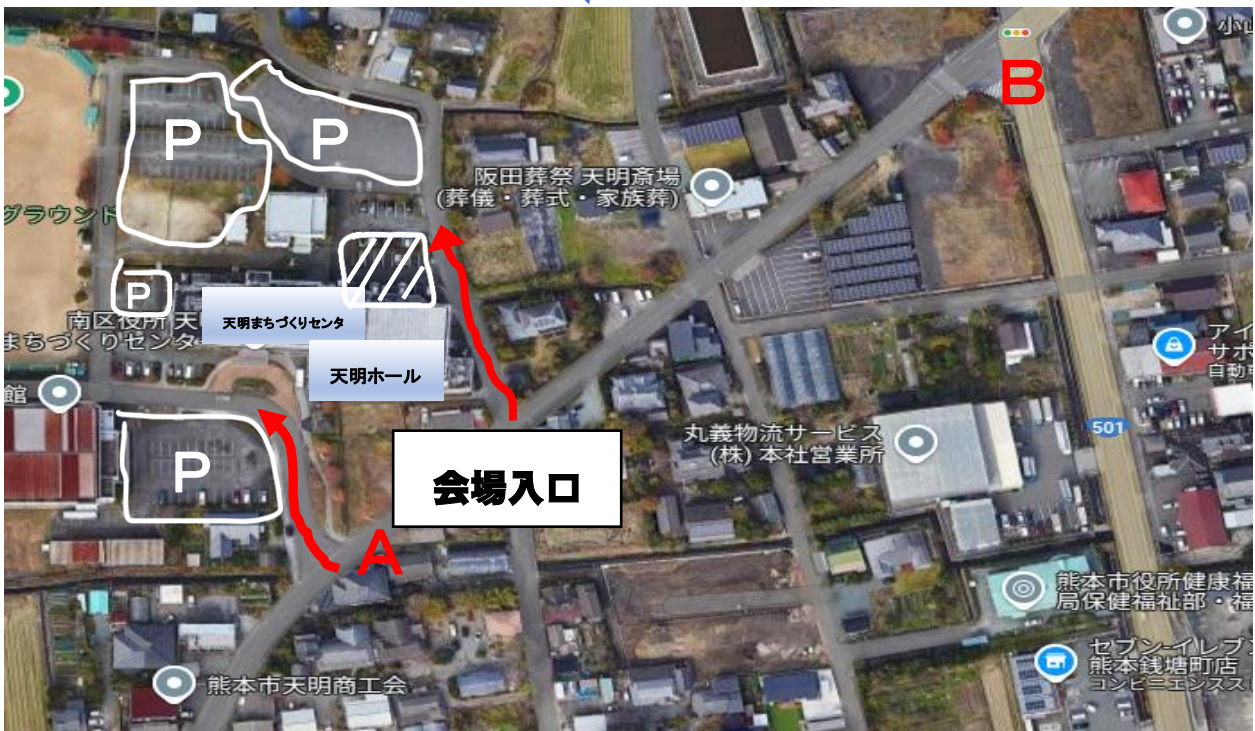

## 天明公民館&天明ホール案内図

拡大地図

※駐車場へは赤線2箇所から入れます。駐車場は上記の4箇所に合わせてください。